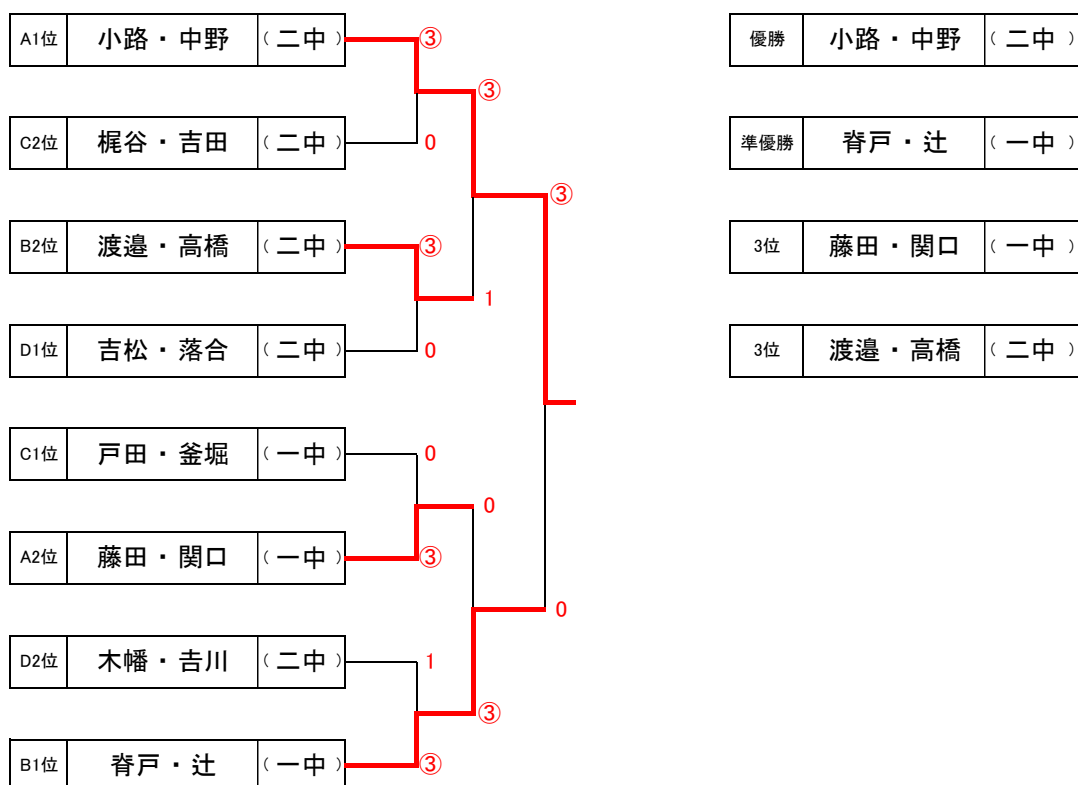

令和3年度

三鷹市ソフトテニス中学生強化大会  
(冬季 特別開催)

日 時 令和4年4月24日(日)  
(男子) 9:15開始  
(女子) 12:15開始

会 場 三鷹市大沢総合グラウンドテニスコート

本大会は令和3年度に予定していた大会ですが、新型コロナの影響で二度延期となり、結局開催できませんでした。「中学生の試合の機会を無くしたくない」という思いから、年度を超えて特別に開催したものです。

主催・主管 三鷹市ソフトテニス連盟

## 男子 予選リーグ

Aブロック			小路・中野	吹野・菊川	藤田・関口	・	勝率	G差	順位
1	小路 常晃・中野 遥斗 (二中)			③	③		2/2		1
2	吹野 哲生・菊川 久櫻 (一中)		0		1		0/2		3
3	藤田 寛・関口 瑛太 (一中)		0	③			1/2		2

Bブロック			脊戸・辻	桑原・吉田	渡邊・高橋	・	勝率	G差	順位
1	脊戸 颯斗・辻 裕介 (一中)			③	③		2/2		1
2	桑原 遙都・吉田 太一 (二中)		0		0		0/2		3
3	渡邊 諒一・高橋 援 (二中)		1	③			1/2		2

Cブロック			戸田・釜堀	鈴木・高橋	門脇・OPEN	梶谷・吉田	勝率	G差	順位
1	戸田 智温・釜堀 隼門 (一中)			③	1	③	2/3		1
2	鈴木 颯馬・高橋 龍太 (一中)		0		0	2	0/3		3
3	門脇 諒介・OPEN (二中)		③	③		③	3/3		
4	梶谷 唯登・吉田 凌馬 (二中)		1	③	0		1/3		2

Dブロック			竹内・吉田	福井・齊藤	木幡・吉川	吉松・落合	勝率	G差	順位
1	竹内 有太郎・吉田 優斗 (一中)			③	1	1	1/3		3
2	福井 柗太・齊藤 紅太 (一中)		1		0	0	0/3		4
3	木幡 光貴・吉川 仁 (二中)		③	③		2	2/3		2
4	吉松 宏規・落合 南 (二中)		③	③	③		3/3		1

## 男子 決勝トーナメント