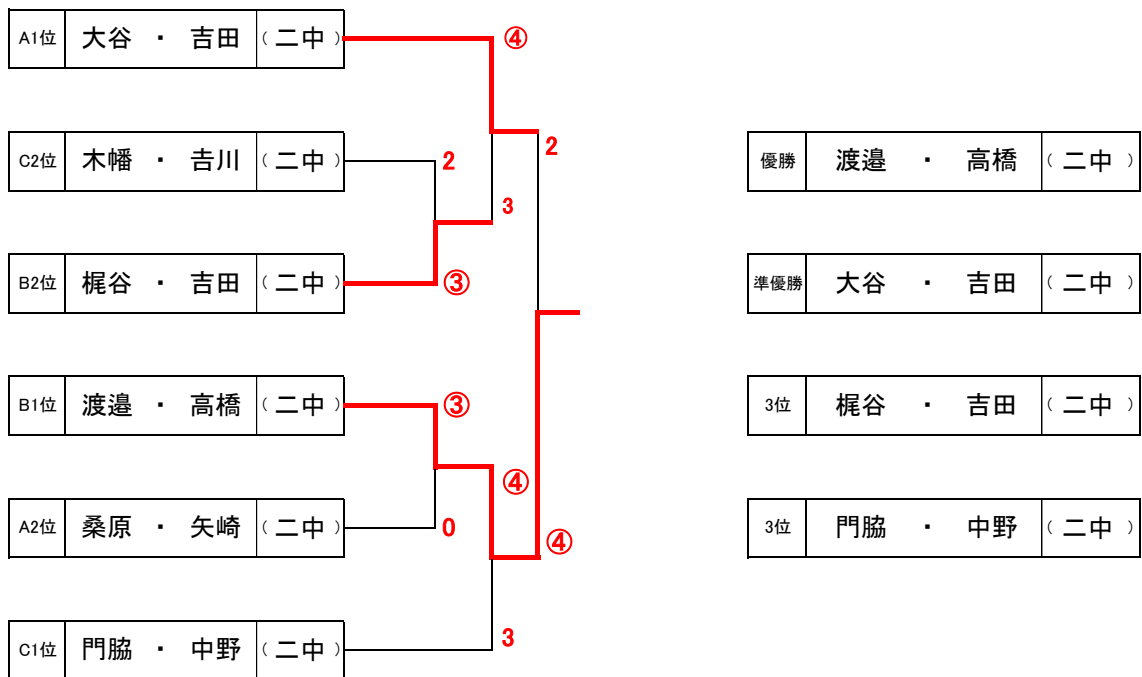

男子 予選ブロック

Aブロック			1	2	3	・	勝率	G差	順位
1	大谷 晃輝 ・ 吉田 太一 (二中)			0	③		1/1		1
2	open ・ open (open)		③		③		/		
3	桑原 遙都 ・ 矢崎 颯弥 (二中)		1	0			0/1		2

Bブロック			1	2	3	・	勝率	G差	順位
1	渡邊 諒一 ・ 高橋 援 (二中)			③	③		2/2		1
2	吹野 哲生 ・ 齊藤 紅太 (一中)		0		0		0/2		3
3	梶谷 唯登 ・ 吉田 凌馬 (二中)		0	③			1/2		2

Cブロック			1	2	3	・	勝率	G差	順位
1	門脇 諒介 ・ 中野 遥斗 (二中)			0	③		1/1		1
2	open ・ open (open)		③		③		/		
3	木幡 光貴 ・ 吉川 仁 (二中)		0	0			0/1		2

男子 決勝トーナメント